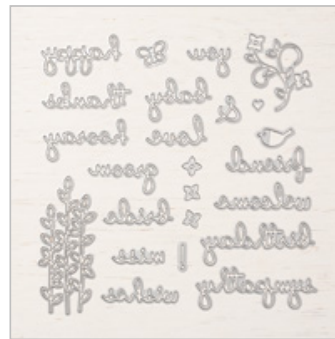

[Well Said Cling Stamp Set](#)

148796

[Well Written Framelits Dies](#)

148534

[Delicate Lace Edgelits Dies](#)

147053

[Daisy Punch](#)

143713