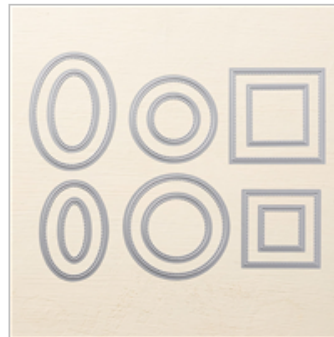

[Whisper White 8-1/2"
X 11" Thick Cardstock](#)

140272

\$7.75

[Stampin' Trimmer](#)

126889

\$30.00

[Stitched Shapes
Framelits Dies](#)

145372