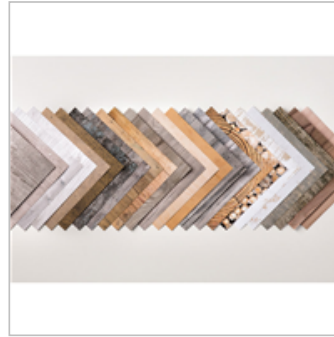

147820

\$11.00

[Wood Textures
Designer Series
Paper Stack](#)

144177

\$11.00

[Window Sheets](#)

142314

\$5.00