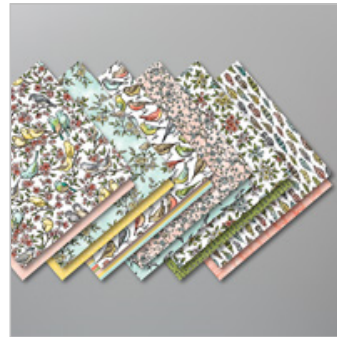

# Supply List

Sep 23, 2019

Brian King  
[stampwithbrian@gmail.com](mailto:stampwithbrian@gmail.com)  
<http://stampwithbrian.com>

[Tasteful Textures Cling Stamp Set](#)

149234  
\$24.00

[Bird Ballad Designer Series Paper](#)

149592  
\$11.50

[Perennial Essence 12" X 12" \(30.5 X 30.5 Cm\) Vellum Cardstock](#)

149101  
\$11.00

[Stitched Nested Labels Dies](#)

149638  
\$35.00

[Arts & Crafts Dies](#)

149580  
\$32.00

[Sweet Silhouettes Dies](#)

149541  
\$35.00

[Pool Party 8-1/2" X 11" Cardstock](#)

122924  
\$8.75

[Soft Suede 8-1/2" X 11" Cardstock](#)

115318  
\$8.75