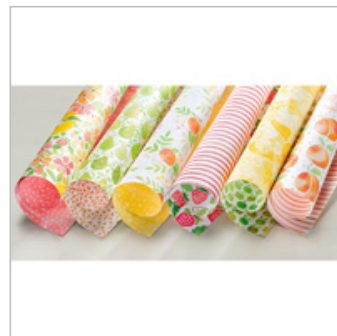

[Fruit Stand Designer](#)
[Series Paper](#)

141660
$19.25