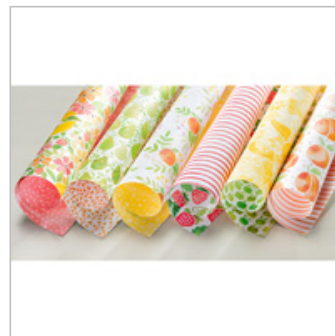

[Watermelon Wonder  
Classic Stampin' Pad](#)

138323  
\$11.50

[Fruit Stand Designer  
Series Paper](#)

141660  
\$19.25

[Cucumber Crush  
Classic Stampin' Pad](#)

138324  
\$11.50

[Cucumber Crush A4  
Cardstock](#)