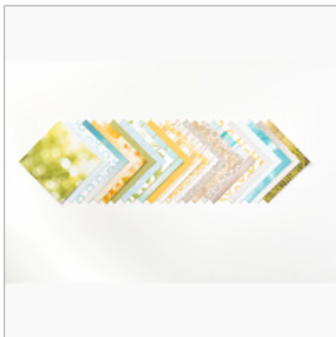

Supply List

Feb 19, 2020

Place Order

smfreemantle@gmail.com

[Island Indigo 8-1/2" X 11" Cardstock](#)

122923

\$10.00

[Island Indigo Classic Stampin' Pad](#)

126986

\$8.50

[Whisper White 8-1/2" X 11" Cardstock](#)

100730

\$13.25

[Dazzling Diamonds Glimmer Paper](#)

135315

\$6.75