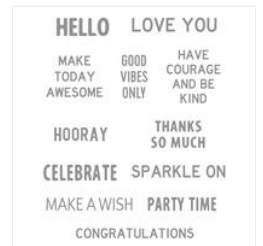

Price: \$6.95

[Pool Play True Color Fusion Ink Pad - IP-0051](#)

Price: \$7.95

[Black Licorice True Color Fusion Ink Pad - IP-0041](#)

Price: \$7.95

[Kiwi Slice True Color Fusion Ink Pad - IP-0024](#)

Price: \$7.95

[Cocoa Powder True Color Fusion Ink Pad - IP-0016](#)

Price: \$7.95

[Letterboard Sentiments Stamp Set - SS-0629](#)

Price: \$19.95

[Dauber Dowel Large \(3 cm\) - TO-0138](#)

Price: \$7.95

[Easy Glide Permanent Adhesive Runner - AD-0081](#)