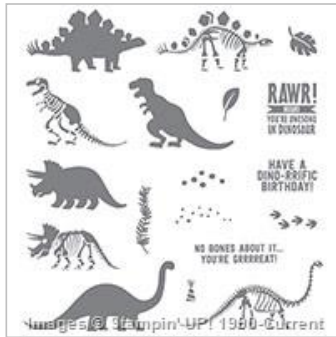

Supply List

May 28, 2017

Kimberly Van Diepen

719-360-1242

stampinbythesea@me.com

www.stampinbythesea.com

[No Bones About It](#)
[Photopolymer Stamp](#)

[Set](#)
138756
\$26.00