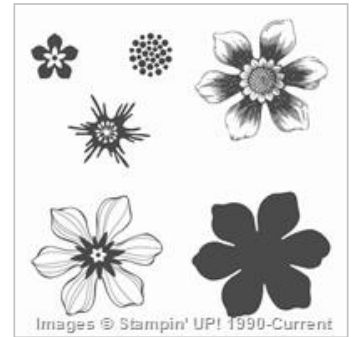

[Beautiful Bunch](#)
[Clear-Mount Stamp](#)

[Set](#)

134282

\$25.00

[Gorgeous Grunge](#)
[Clear-Mount Stamp](#)

[Set](#)

130517

\$24.00