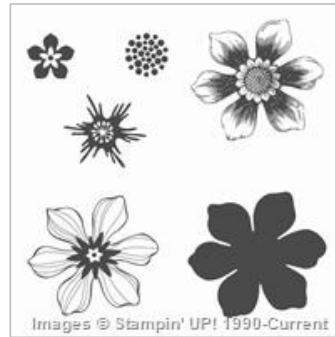

[Beautiful Bunch](#)
[Wood-Mount Stamp](#)

[Set](#)

134279

$34.00