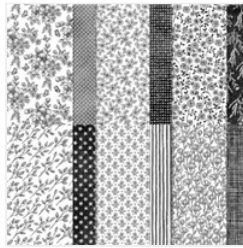

Supply List

Feb 19, 2025

Tammy Fite
505.440.4936

stampwithtammy@gmail.com
<http://tammyfite.stampinup.net>

[Quiet Meadow Cling Stamp Set - 155082](#)

[Meadow Dies - 155852](#)

[Perfectly Penciled 12" X 12" \(30.5 X 30.5 Cm\) Designer Series Paper - 159244](#)

[Basics Embossing Powders - 155554](#)

[VersaMark Pad - 102283](#)

[Heat Tool - 129053](#)

[Fine-Tip Glue Pen - 138309](#)

[Stampin' Seal - 152813](#)

[Layering Circles Dies - 151770](#)

[Stylish Shapes Dies - 159183](#)