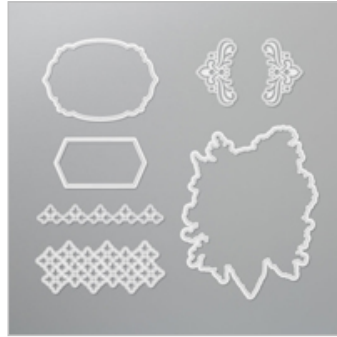

[Roses Dies](#)

152144

\$30.00

[Christmas Rose
Stamp Set \(English\)](#)

152431

\$38.00

[Christmas Rose
Bundle \(English\)](#)

153944