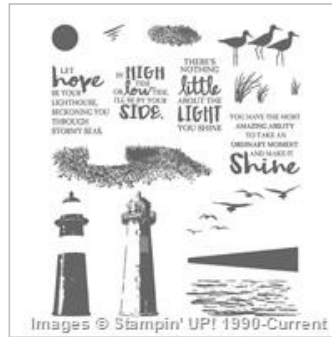

[High Tide](#)
[Photopolymer Stamp](#)

[Set](#)

143006