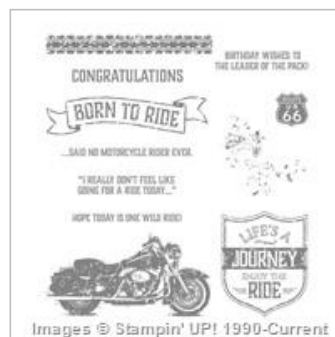

140712

\$21.00

[One Wild Ride Wood-Mount Stamp Set](#)

141721

\$29.00

[One Wild Ride Clear-Mount Stamp Set](#)

141724

\$21.00