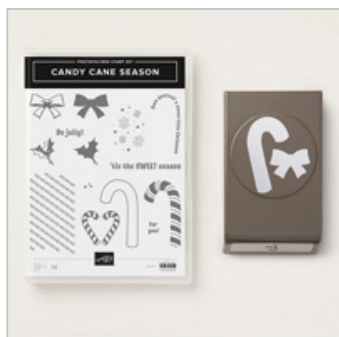

Supply List

Sep 19, 2018

Place Order

joanneewade@hotmail.com

[Candy Cane Season
Photopolymer Bundle](#)

149927

£29.50