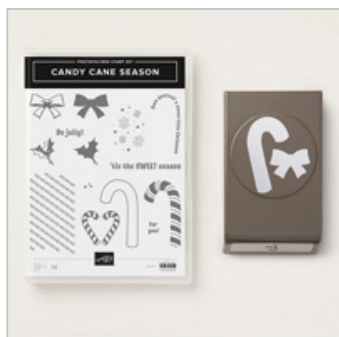

Supply List

Dec 14, 2018

Place Order

joanneewade@hotmail.com

[Candy Cane Season
Photopolymer Bundle](#)

149927

£29.50