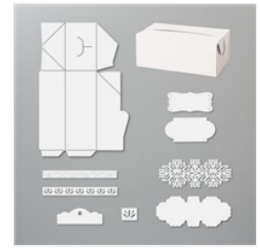

Price: 10,50 €

[Papier Cartonné A4 Pétale Rose - 147009](#)

Price: 10,50 €

[Magnolia Du Matin Bundle \(French\) - 151088](#)

Price: 77,25 €

[Poinçons Paquets Parfaits - 149627](#)

Price: 42,00 €

[Encreur Memento Noir Tuxedo - 132708](#)