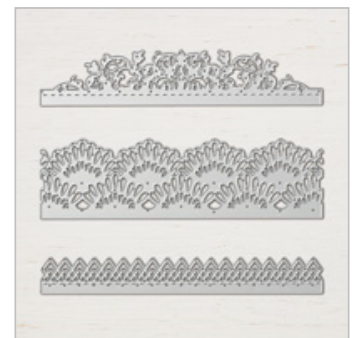

[Christmas Rose Bundle \(English\)](#)

153944

[Christmas Rose Stamp Set \(English\)](#)

152431

[Roses Dies](#)

152144

[Christmastime Is Here Specialty Designer Series Paper](#)

152154

[Gold 1/4" \(6.4 Mm\) Shimmer Ribbon](#)

152156

[Gold Glitter Enamel Dots](#)

152155

[Delicate Lace Dies](#)

147053

Supply List

Dec 6, 2019