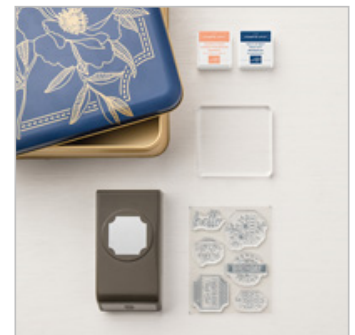

\$8.50

[Powder Pink 8-1/2\"/>](#)

144244

\$8.50

[Whisper White 8-1/2\"/>](#)

100730

\$9.75

[Simply Scored](#)

122334

\$30.00

[Darling Label Punch
Box](#)

146855

\$45.00

Supply List

Jan 22, 2019

Place Order