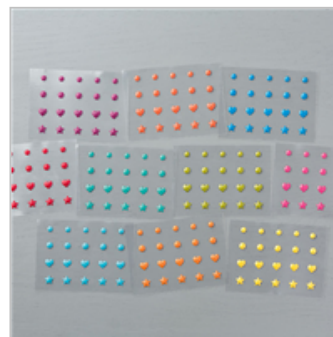

[Owl Builder Punch](#)

118074

\$18.00

[Layering Ovals Framelits Dies](#)

141706

\$35.00

[Brights Enamel Shapes](#)

141680