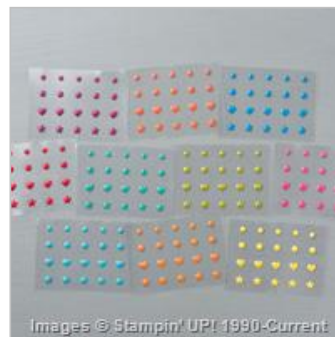

140931  
\$7.00

[Sponge Daubers](#)

133773  
\$5.00

[Fox Builder Punch](#)

141470  
\$18.00

[Tree Builder Punch](#)

138295  
\$18.00

[Owl Builder Punch](#)

118074  
\$18.00

[Layering Ovals Framelits Dies](#)

141706  
\$35.00

[Brights Enamel Shapes](#)

141680  
\$9.00

[Stampin' Dimensionals](#)

104430  
\$4.00