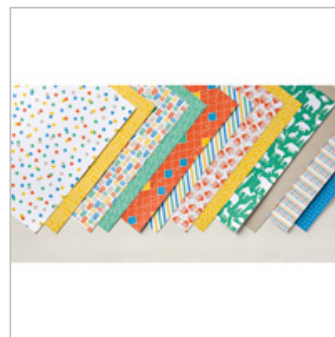

\$8.50

[Pool Party Classic Stampin' Pad](#)

126982

\$8.50

[Whisper White 8-1/2" X 11" Cardstock](#)

100730

\$11.25

[Party Animal Cardstock Pack](#)

142739

\$10.00

[Party Animal Designer Washi Tape](#)

142743

\$10.75

[Party Animal Embellishments](#)

142775

\$9.25

[Party Animal Designer Series Paper](#)

142738

\$14.50

[Ribbon Taffeta 1/8" \(3.2 Mm\) Emerald Envy](#)

142742

\$8.00