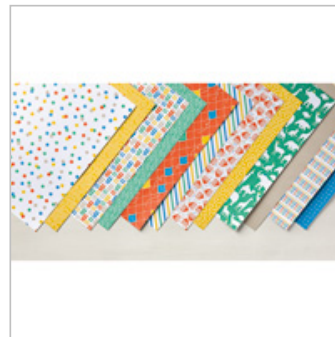

\$8.50

[Pool Party Classic Stampin' Pad](#)

126982

\$8.50

[Whisper White 8-1/2" X 11" Cardstock](#)

100730

\$11.25

[Party Animal Cardstock Pack](#)

142739

\$10.00

[Party Animal Designer Washi Tape](#)

142743

\$10.75

[Party Animal Embellishments](#)

142775

\$9.25

[Party Animal Designer Series Paper](#)

142738

\$14.50

[Ribbon Taffeta 1/8" \(3.2 Mm\) Emerald Envy](#)

142742

\$8.00