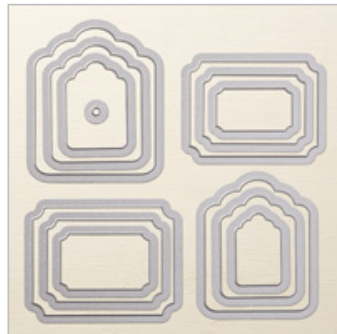

\$13.75

[White 1-1/4" \(3.2 Cm\) Jute Ribbon](#)

137904

\$11.25

[Big Shot](#)

113439

\$136.00

[Tags & Labels Framelits Dies](#)