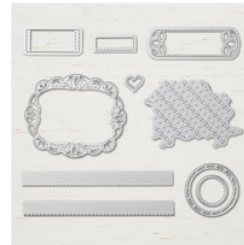

[Whisper White 5/8\" \(1.6 Cm\) Polka Dot Tulle Ribbon - 146912](#)

Price: \$7.50

[Metallic Pearls - 146282](#)

Price: \$7.00

[Woven Threads Sequin Assortment - 149498](#)

Price: \$5.00

[Scripty 3D Embossing Folder - 149634](#)

Price: \$10.00

[Stitched Labels Dies - 146828](#)

Price: \$33.00

[Ornate Layers Dies - 152726](#)

Price: \$37.00

[Stampin' Dimensionals - 104430](#)

Price: \$4.00