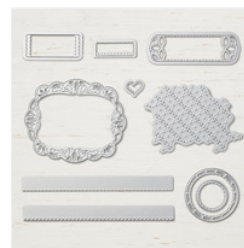

[Magnolia Lane  
Designer Series  
Paper - 149484](#)

[Perennial Essence  
Designer Series  
Paper - 149100](#)

[Floral Essence  
Bundle - 151055](#)

[Forever Lovely  
Photopolymer  
Stamp Set -  
148624](#)

[Tea Together Cling  
Stamp Set -  
148779](#)

[Heirloom Frames  
Dies And 3D  
Embossing Folder  
- 152325](#)

[Tea Time Dies -  
149697](#)

[Stitched Labels  
Dies - 146828](#)

[Scripty 3D  
Embossing Folder  
- 149634](#)