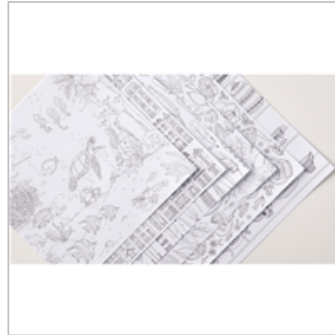

Supply List

Jun 19, 2019

Sara Mattson-Blume

920-809-5105

lilyinkpad@yahoo.com

lilyinkpad.stampinup.net

[Crafting Forever Wood-Mount Stamp Set](#)

143955
\$28.00

[Just Add Color Specialty Designer Series Paper](#)

144180
\$13.00

[Bermuda Bay 8-1/2" X 11" Cardstock](#)

131197
\$8.75

[Berry Burst 8-1/2" X 11" Cardstock](#)

144243
\$8.50

[Pocket Dies](#)

143750
\$25.00