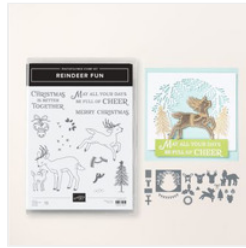

Supply List

Apr 22, 2025

Debbie Crowley

732-397-9128

expressivelydeb@gmail.com

<http://www.expressivelydeb.com>

[Regal Flora Dies -](#)

[164033](#)

Sale: \$16.80

Price: ~~\$28.00~~

[Reindeer Fun](#)

[Bundle \(English\) -](#)

[164044](#)

Price: \$54.00

[Regal Distressed](#)

[Patterns 12" X 12"](#)