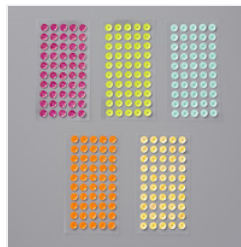

[Stampin' Trimmer - 126889](#)

Price: \$30.00

[Paper Snips Scissors - 103579](#)

Price: \$10.00

[Lemon Lime Twist 1/4" Ombre Ribbon - 144234](#)

Price: \$7.00

[Tutti-Frutti Adhesive-Backed Sequins - 145609](#)

Price: \$7.00

[Stampin' Dimensionals - 104430](#)

Price: \$4.00

[Snail Adhesive - 104332](#)

Price: \$7.00