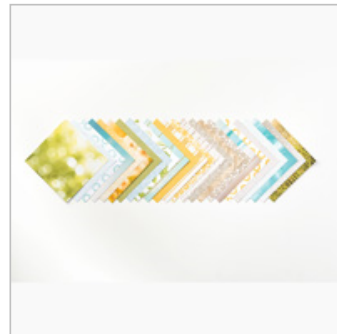

[Old Olive 8-1/2" X 11" Cardstock](#)

100702

\$8.75

[Very Vanilla 8-1/2" X 11" Cardstock](#)

101650

\$9.75

[Serene Scenery Designer Series Paper Stack](#)

[Paper Stack](#)

141642

\$10.00

[Tuxedo Black Memento Ink Pad](#)

132708

\$6.00

[Soft Sky Classic Stampin' Pad](#)

131181

\$6.50