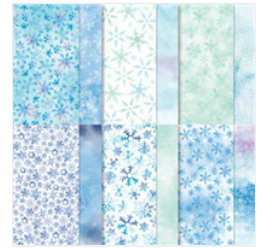

[Wrapped In Christmas Cling Stamp Set \(English\) - 153481](#)

Price: \$22.00

[Rectangular Postage Stamp Punch - 152709](#)

Price: \$18.00

[Poinsettia Place Designer Series Paper - 153487](#)

Price: \$11.50

[Snowflake Splendor Designer Series Paper - 153512](#)

Price: \$11.50

[Gold 3/8" \(1 Cm\) Metallic Edge Ribbon - 144146](#)

Price: \$7.00

[Silver 3/8" \(1 Cm\) Metallic Edge Ribbon - 144213](#)

Price: \$7.00