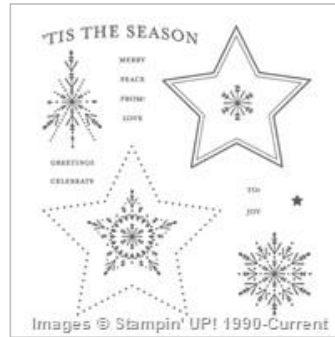

\$12.95

[Many Merry Stars
Photopolymer Stamp
Set](#)

138105

\$15.95

[Garden Green Classic
Stampin' Pad](#)

126973

\$6.50

[Cherry Cobbler
Classic Stampin' Pad](#)