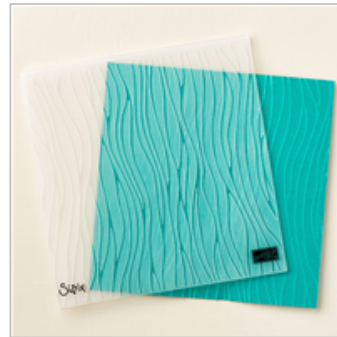

149270

\$24.00

[Seaside Textured Impressions Embossing Folder](#)

141481

\$8.50

[Stitched Nested Labels Dies](#)

149638

\$35.00

[Night Of Navy 8-1/2" X 11" Cardstock](#)

100867

\$8.75

[Crumb Cake 8-1/2" X 11" Cardstock](#)

120953

\$8.75

[Very Vanilla 8-1/2" X 11" Cardstock](#)

101650