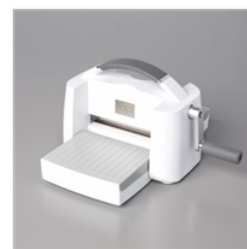

[Love You Always Treat Box - 154285](#)

Price: \$9.00

[Resin Hearts Embellishment - 154578](#)

**Sale: \$3.50**

Price: \$7.00

[Adhesive Sheets - 152334](#)

Price: \$10.00

[Stampin' Cut & Emboss Machine - 149653](#)

Price: \$120.00

[Multipurpose Liquid Glue - 110755](#)

Price: \$4.00

[Stampin' Seal - 152813](#)

Price: \$8.00

[Mini Glue Dots - 103683](#)

Price: \$5.25

[Stampin' Dimensionals - 104430](#)