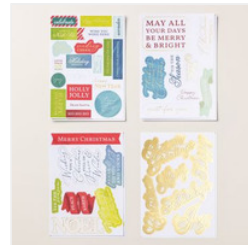

[Filled With Fun
Bundle \(English\) -
163561](#)

Price: \$50.25

[Pool Party 12" X
12" \(30.5 X 30.5
Cm\) Two-Tone
Cardstock -
166691](#)

Price: \$10.00

[Snowflake Sky 3D
Embossing Folder
- 162026](#)

Price: \$11.00

[Basic White 8-1/2"
X 11" Thick
Cardstock -
159229](#)

Price: \$11.25

[Basic White 8-1/2"
X 11" Cardstock -
159276](#)

Price: \$13.00

[Deckled
Rectangles Dies -
159173](#)

Price: \$30.00

[Tuxedo Black
Memento Ink Pad -
132708](#)

Price: \$8.00

[Joyful Sayings Mix
& Match Ephemera
Pack \(English\) -
164109](#)

Price: \$9.50

[Crumb Cake
Stampin' Blends
Combo Pack -
154882](#)

Price: \$11.00

[Smoky Slate
Stampin' Blends
Combo Pack -
154904](#)