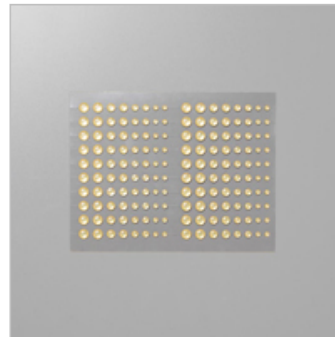

[1/2" \(1.3 Cm\) Circle](#)

[Punch](#)

119869

£5.50

[Whisper White A4](#)

[Cardstock](#)

106549

£9.00

[Gold 1/4" \(6.4 Mm\)](#)

[Shimmer Ribbon](#)

152156

£6.50

[Gold Glitter Enamel](#)

[Dots](#)

152155

£7.50