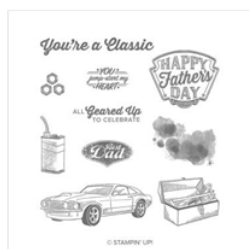

Supply List

Oct 27, 2020

Linda Schnabel

262-334-1009

lindaluvs2stamp@aol.com

www.lindaluvs.stampinup.net

[Geared Up Garage Cling Stamp Set - 148590](#)

Price: \$21.00

[Garage Gear Dies - 151812](#)

Price: \$33.00

[Whisper White 8-1/2" X 11" Cardstock - 100730](#)

Price: \$9.75

[Blueberry Bushel 8-1/2" X 11" Cardstock - 146968](#)

Price: \$8.75

[In Color 2018-2020 Stampin' Write Markers - 147159](#)