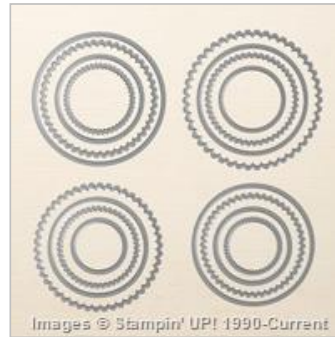

[Brights Enamel Shapes](#)

141680

\$9.00

[Stitched Shapes Framelits Dies](#)

145372

\$30.00

[Layering Circle Framelits Dies](#)

141705