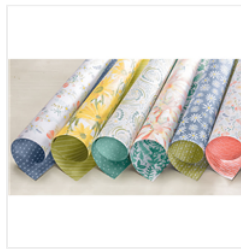

# Supply List

May 7, 2021

Mary Fish

[mary@stampinpretty.com](mailto:mary@stampinpretty.com)

<http://stampinpretty.com>

[Bunch Of Blossoms Photopolymer Stamp Set - 141573](#)

Price: \$21.00

[Whisper White 8-1/2" X 11" Thick Cardstock - 140272](#)

Price: \$8.25

[Delightful Daisy Designer Series Paper - 144137](#)

Price: \$11.00

[Pool Party Classic Stampin' Pad - 126982](#)

Price: \$6.50

[Basic Black Archival Stampin' Pad - 140931](#)

Price: \$7.00

[Flirty Flamingo Classic Stampin' Pad - 141397](#)