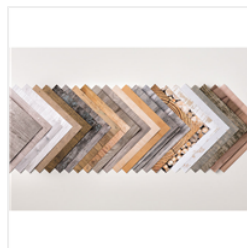

Price: \$8.25

[Blueberry Bushel
1/8\"/>](#)

Price: \$8.25

[Whisper White 8-
1/2\"/>](#)

Price: \$13.25

[Tranquil Textures
8-1/2\"/>](#)

Price: \$11.50

[Soft Sea Foam 8-
1/2\"/>](#)

Price: \$15.75

[Wood Textures
Designer Series
Paper Stack -
144177](#)

Price: \$15.00

[Balmy Blue Classic
Stampin' Pad -
147105](#)

Price: \$12.25

[Night Of Navy
Classic Stampin'
Pad - 147110](#)

Price: \$12.25