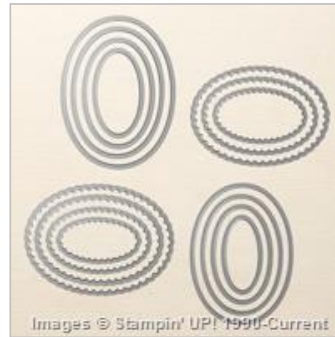

[Layering Ovals](#)
[Framelits Dies](#)

141706
\$46.00

[Berry Burst 1/2"](#)
[Finely Woven Ribbon](#)

144133
\$9.25

[Pearl Basic Jewels](#)

144219
\$6.75

[Fresh Florals](#)
[Designer Series](#)
[Paper Stack](#)