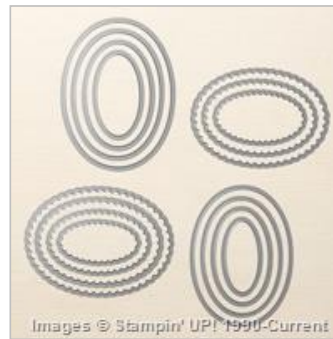

[Set](#)  
141522  
\$25.00

[Layering Ovals](#)  
[Framelits Dies](#)

141706  
\$46.00

[Berry Burst 1/2"](#)  
[Finely Woven Ribbon](#)

144133  
\$9.25

[Pearl Basic Jewels](#)

144219  
\$6.75

[Fresh Florals](#)  
[Designer Series](#)  
[Paper Stack](#)

## Whisper White 8-1/2"