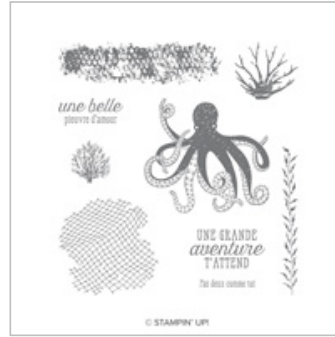

[Seaside Textured Impressions Embossing Folder](#)

141481

\$11.50

[Océan De Textures Clear-Mount Bundle \(French\)](#)

148359

\$61.00

[Océan De Textures Clear-Mount Stamp Set \(French\)](#)

147532

\$27.00

[Stitched Shapes Framelits Dies](#)

145372

\$41.00

[1/4" Copper Trim](#)

144179

\$8.25

[Glitter Enamel Dots](#)