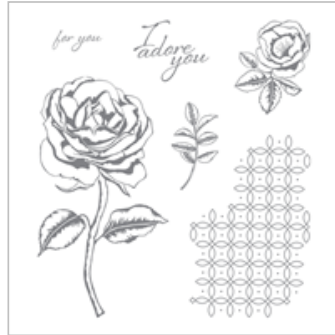

# Supply List

Mar 23, 2018

Place Order

[joanneewade@hotmail.com](mailto:joanneewade@hotmail.com)

[Graceful Garden](#)  
[Clear-Mount Stamp](#)

[Set](#)  
143849

[Graceful Garden](#)  
[Wood-Mount Stamp](#)

[Set](#)  
143846