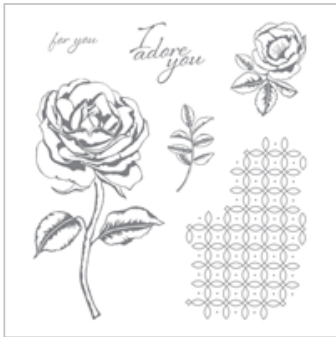

Supply List

Jul 21, 2018

Place Order

joanneewade@hotmail.com

[Graceful Garden](#)
[Clear-Mount Stamp](#)

[Set](#)
143849

[Graceful Garden](#)
[Wood-Mount Stamp](#)

[Set](#)
143846