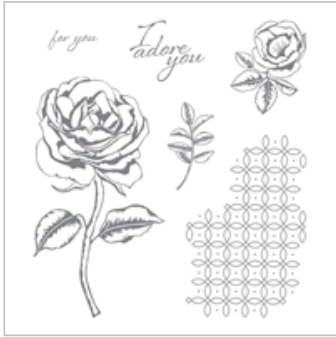

# Supply List

Dec 17, 2017

Place Order

[joanneewade@hotmail.com](mailto:joanneewade@hotmail.com)

[Graceful Garden](#)  
[Clear-Mount Stamp](#)

[Set](#)

143849

[Graceful Garden](#)  
[Wood-Mount Stamp](#)