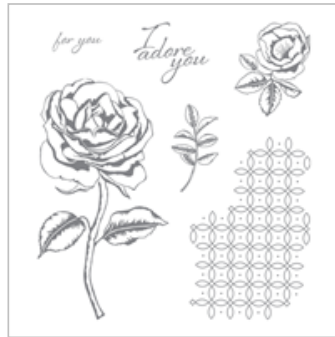

Supply List

Jul 21, 2018

Place Order

joanneewade@hotmail.com

[Graceful Garden](#)
[Clear-Mount Stamp](#)

[Set](#)
143849

[Graceful Garden](#)
[Wood-Mount Stamp](#)

[Set](#)
143846