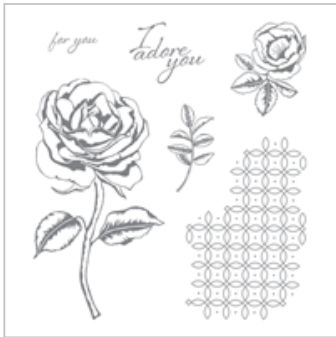

Supply List

Oct 19, 2019

Place Order

joanneewade@hotmail.com

[Graceful Garden](#)
[Clear-Mount Stamp](#)

[Set](#)

143849