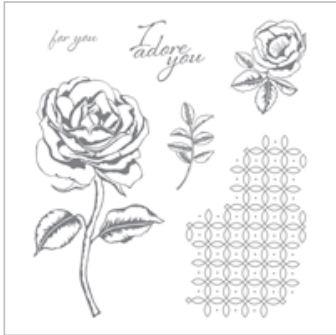

# Supply List

Mar 23, 2018

Place Order

[joanneewade@hotmail.com](mailto:joanneewade@hotmail.com)

[Graceful Garden](#)  
[Clear-Mount Stamp](#)

[Set](#)  
143849

[Graceful Garden](#)  
[Wood-Mount Stamp](#)

[Set](#)  
143846