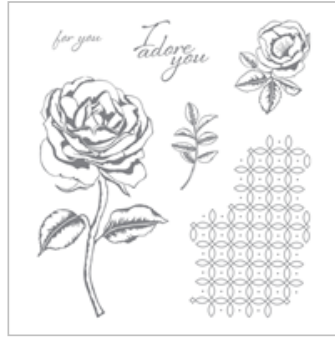

[Graceful Garden](#)
[Wood-Mount Stamp](#)

[Set](#)

143846