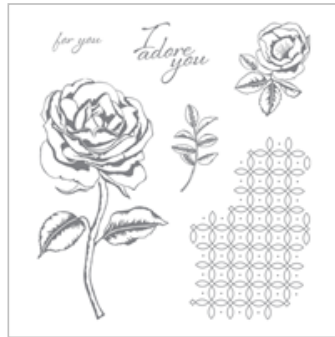

[Graceful Garden](#)
[Wood-Mount Stamp](#)

[Set](#)

143846