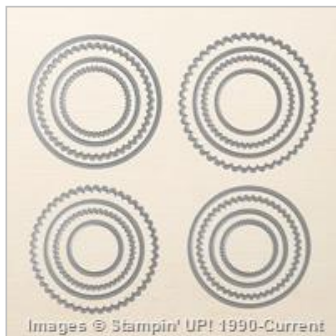

[Layering Love Clear-
Mount Stamp Set](#)

141965
\$16.00

[Layering Love Wood-
Mount Stamp Set](#)

141962
\$21.00

[Layering Circle
Framelits Dies](#)

141705
\$35.00

[Lemon Lime Twist
Classic Stampin' Pad](#)