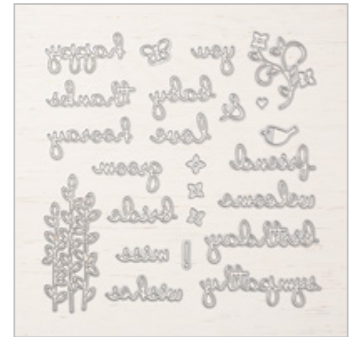

\$23.00

[Well Said Cling Stamp Set](#)

148796

\$45.00

[Hand-Lettered Prose Dies](#)

149550

\$38.00

[Well Written Dies](#)

148534

\$40.00

[So Many Stars Photopolymer Stamp Set \(En\)](#)

150496

\$26.00

[Stitched Stars Dies](#)

150653

\$38.00