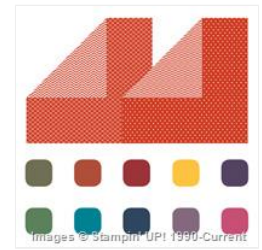

# Supply List

Mar 3, 2021

Place Order  
[stampin365@gmail.com](mailto:stampin365@gmail.com)

[Wonderous Wreath Photopolymer Bundle - 137624](#)

[Cherry Cobbler Classic Stampin' Pad - 126966](#)

[Garden Green Classic Stampin' Pad - 126973](#)

[Red Glimmer Paper - 121790](#)

[Regals Backgrounds Designer Series Paper Stack - 130139](#)

[Cherry Cobbler 8-1/2 X 11 Cardstock - 119685](#)

[Garden Green 8-1/2 X 11 Cardstock - 102584](#)

[Whisper White 8-1/2 X 11 Cardstock - 100730](#)