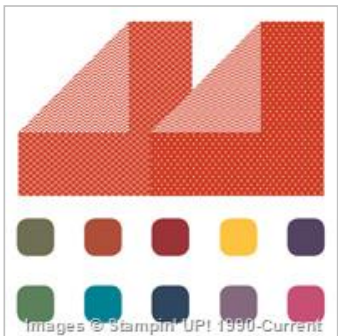

# Supply List

Nov 22, 2019

Place Order

[stampin365@gmail.com](mailto:stampin365@gmail.com)

[Wonderous Wreath  
Photopolymer Bundle](#)

137624

[Cherry Cobbler  
Classic Stampin' Pad](#)

126966

[Garden Green Classic  
Stampin' Pad](#)

126973

[Red Glimmer Paper](#)  
121790

[Regals Backgrounds  
Designer Series  
Paper Stack](#)

130139

[Cherry Cobbler 8-1/2"  
X 11" Cardstock](#)

119685

[Garden Green 8-1/2"  
X 11" Cardstock](#)