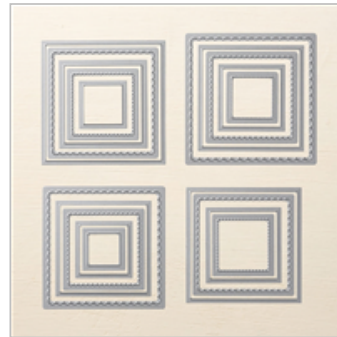

[Layering Squares Dies](#)

141708

£33.00