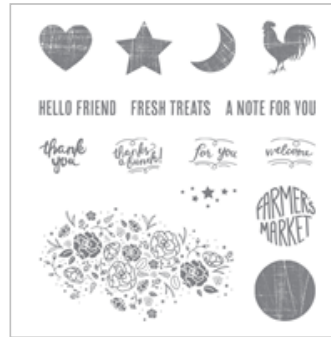

[Set](#)

144783

\$21.00

[Painted Autumn  
Designer Series](#)

[Paper](#)

144613

\$11.00

[Wood Words Wood-  
Mount Stamp Set](#)