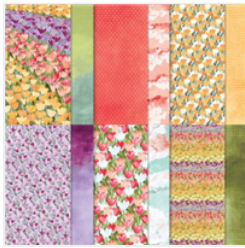

# Supply List

Apr 29, 2025

Marcie Besecker  
[marcie@marciebesecker.com](mailto:marcie@marciebesecker.com)  
[www.marciebesecker.com](http://www.marciebesecker.com)

[Flowering Fields](#)  
[12" X 12" \(30.5 X](#)  
[30.5 Cm\) Designer](#)  
[Series Paper -](#)  
[157670](#)