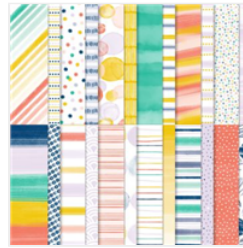

[Encreur Memento  
Noir Tuxedo -  
132708](#)

Price: 7,50 €

[Papier De La Série  
Design 6" X 6"  
\(15.2 X 15.2 Cm\)  
Jeux De - 152490](#)

Price: 14,00 €

[Lot Mon Poussin  
\(Français\) -  
158628](#)

Price: 54,00 €