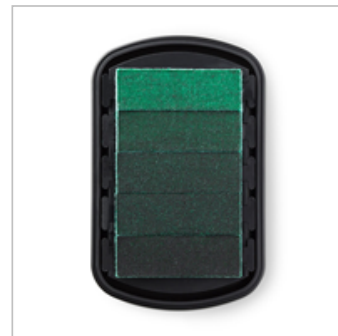

141608

\$9.00

[Black Ombre Stampin'](#)

[Pad](#)

141850

\$9.00

[Calypso Coral Ombre](#)

[Stampin' Pad](#)

141611

\$9.00

[Emerald Envy Ombre](#)

[Stampin' Pad](#)

141845

\$9.00

[Rich Razzleberry](#)  
[Ombre Stampin' Pad](#)

141609