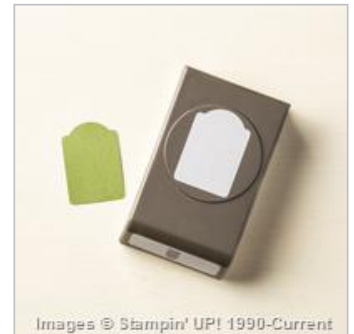

[Note Tag Punch](#)

135860

$18.00