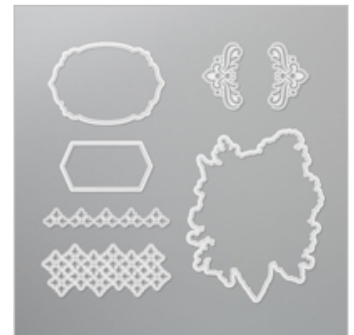

[Roses Dies](#)

152144

$30.00