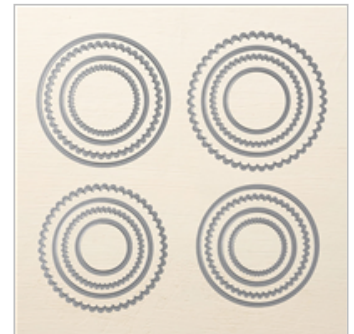

138337
\$8.00

[Sweet Sugarplum
Classic Stampin' Pad](#)

141395
\$6.50

[Mint Macaron Classic
Stampin' Pad](#)

138326
\$6.50

[Layering Circle
Framelits Dies](#)

141705
\$35.00

Supply List

May 23, 2018

Patty Bennett

510-724-1693

pattystamps@comcast.net

www.PattyStamps.com

Stitched Shapes
Framelits Dies

145372

\$30.00