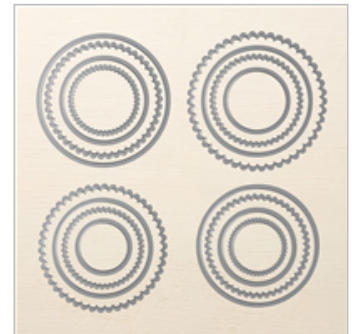

141395

\$6.50

[Mint Macaron Classic
Stampin' Pad](#)

138326

\$6.50

[Layering Circle
Framelits Dies](#)

141705

\$35.00

Supply List

Mar 24, 2018

Patty Bennett

510-724-1693

pattystamps@comcast.net

www.PattyStamps.com

Stitched Shapes
Framelits Dies

145372