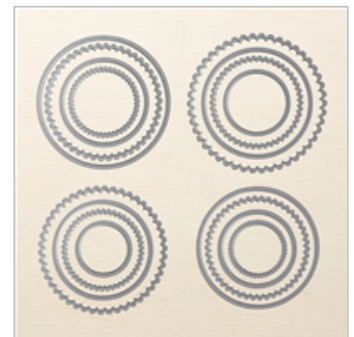

[Layering Circles Dies](#)

141705

$35.00